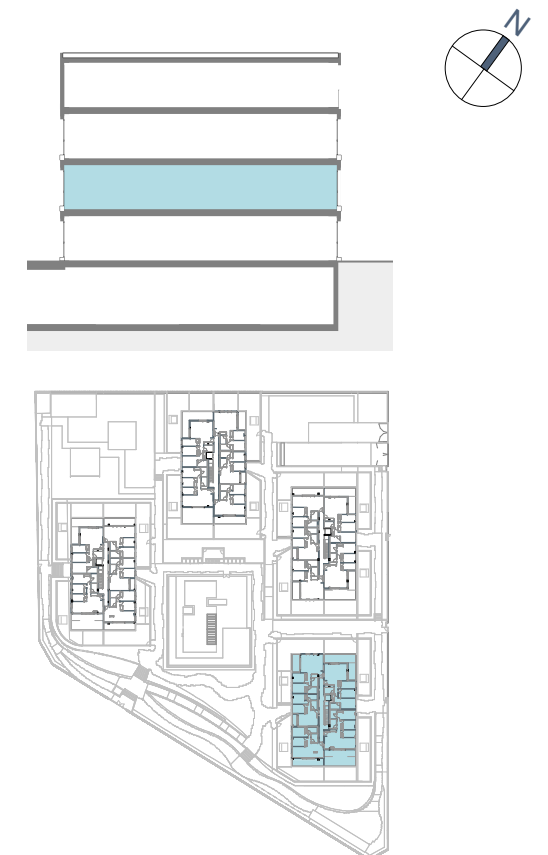

BLOQUE A P01

Localización

AVDA BARCELONA, C/COLOMBIA Y C/ DOCTOR JORGE
COMIN. BENICASIM (CASTELLON)

ESCALA GRÁFICA

El presente plano comercial, que incluye una parte gráfica y datos relativos a superficies, puede ser objeto de modificaciones ordenadas por los organismos públicos competentes y/o exigencias técnicas o jurídicas, siempre y cuando estén justificadas y no supongan alteraciones sustanciales. El mobiliario mostrado no está incluido y el equipamiento del inmueble será el indicado en la correspondiente memoria de calidades.