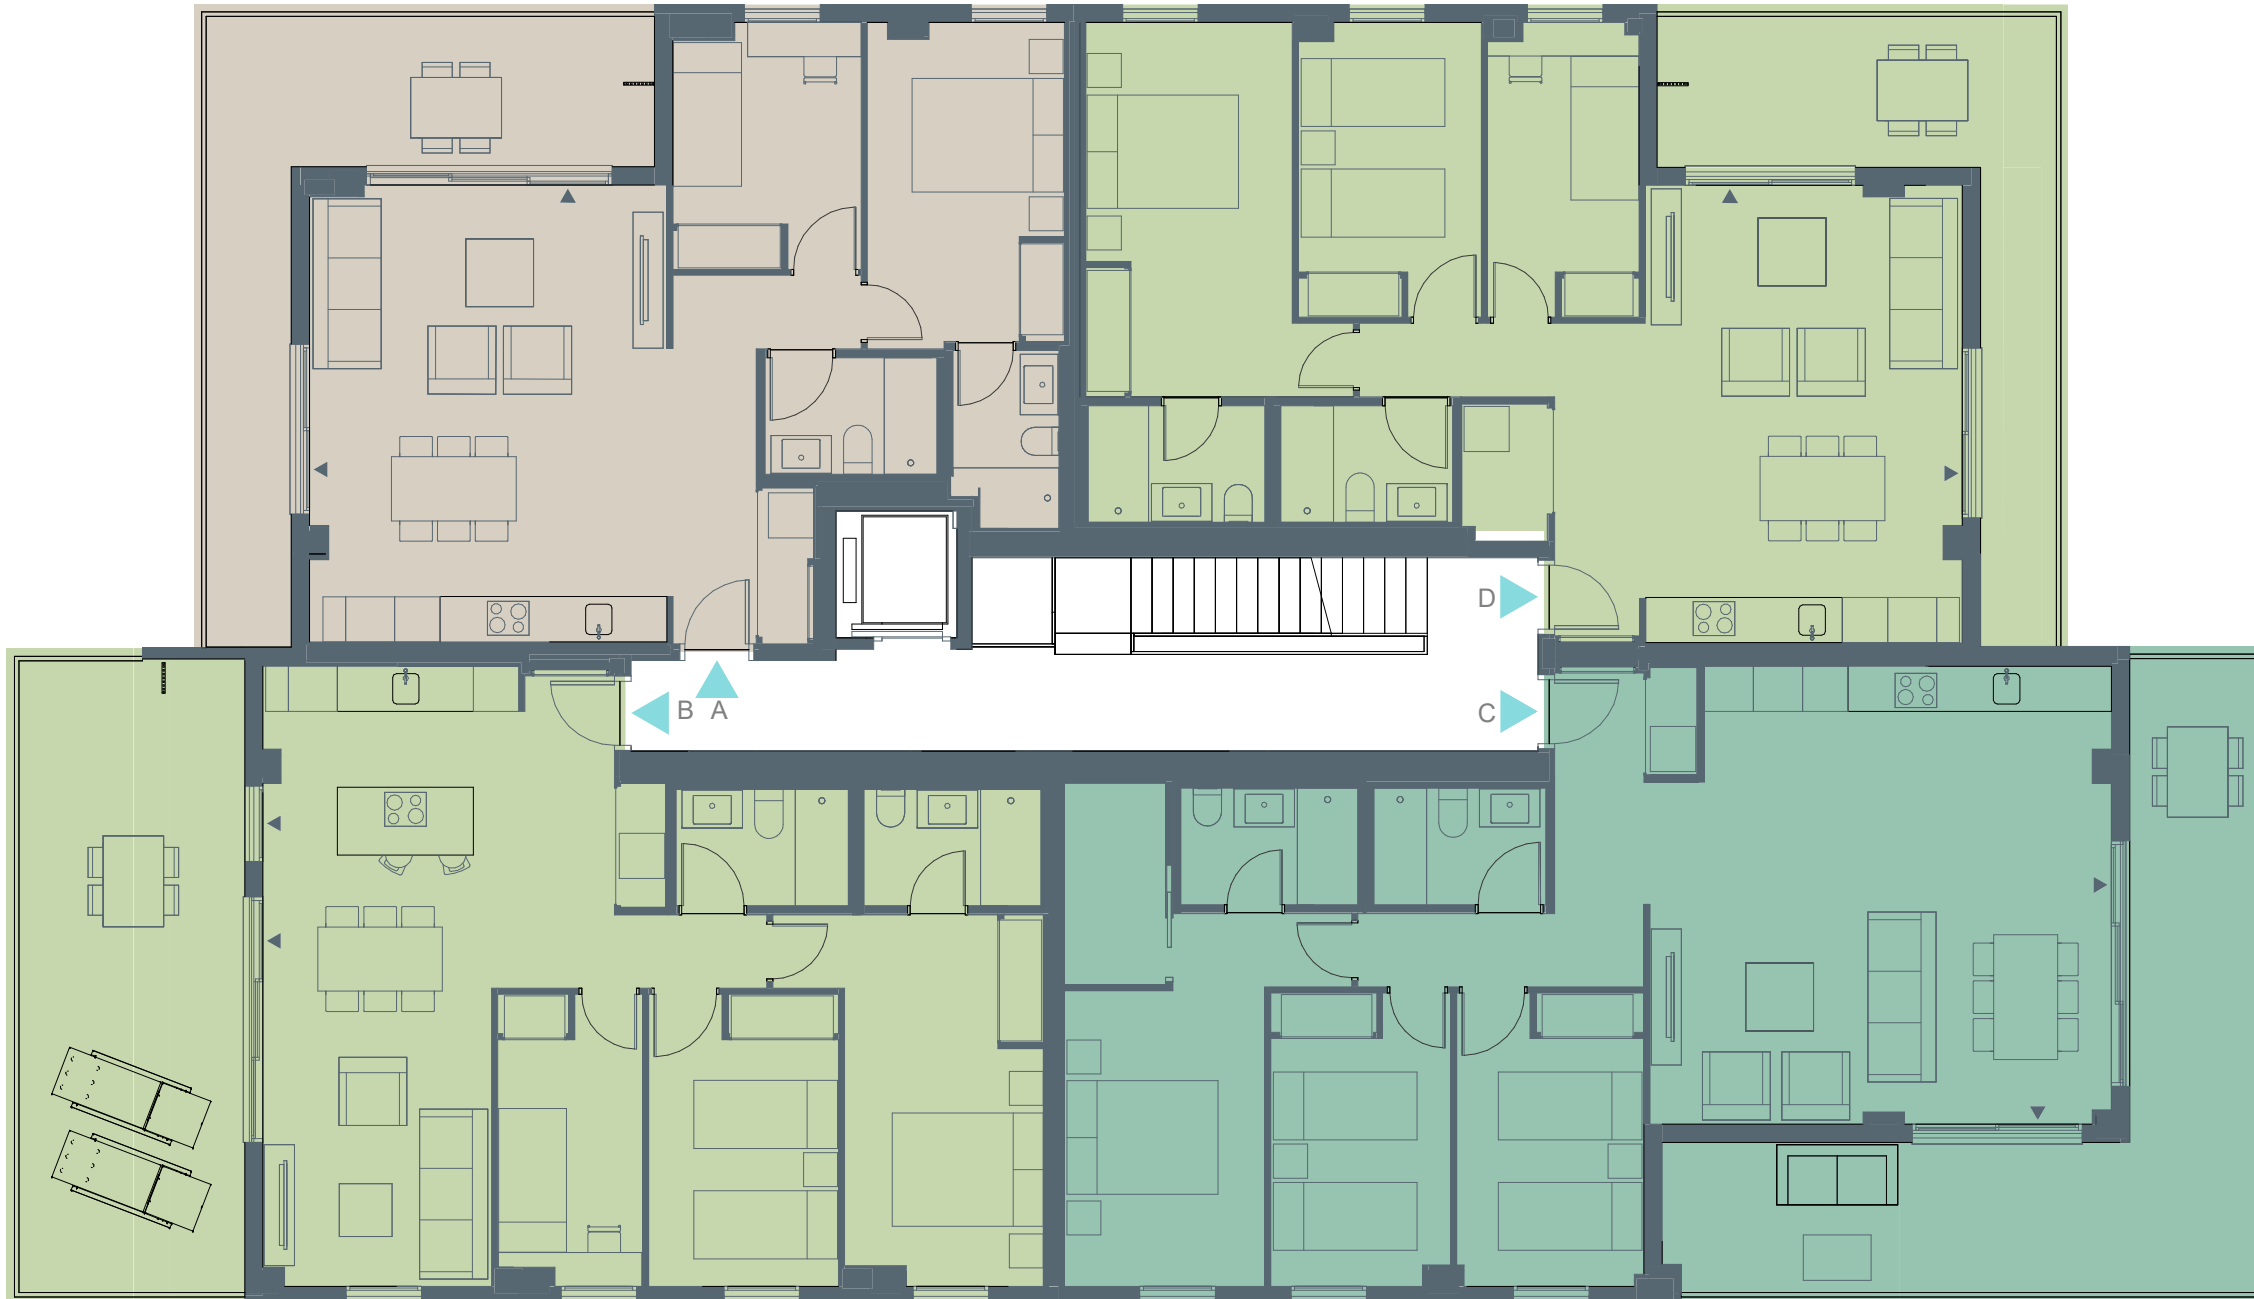

BLOQUE B P02

Tipologías

- 2D
- 3D
- 3D+
- 4D

Localización

AVDA BARCELONA, C/COLOMBIA Y C/ DOCTOR JORGE
COMIN. BENICASIM (CASTELLON)

ESCALA GRÁFICA

El presente plano comercial, que incluye una parte gráfica y datos relativos a superficies, puede ser objeto de modificaciones ordenadas por los organismos públicos competentes y/o exigencias técnicas o jurídicas, siempre y cuando estén justificadas y no supongan alteraciones sustanciales. El mobiliario mostrado no está incluido y el equipamiento del inmueble será el indicado en la correspondiente memoria de calidades.