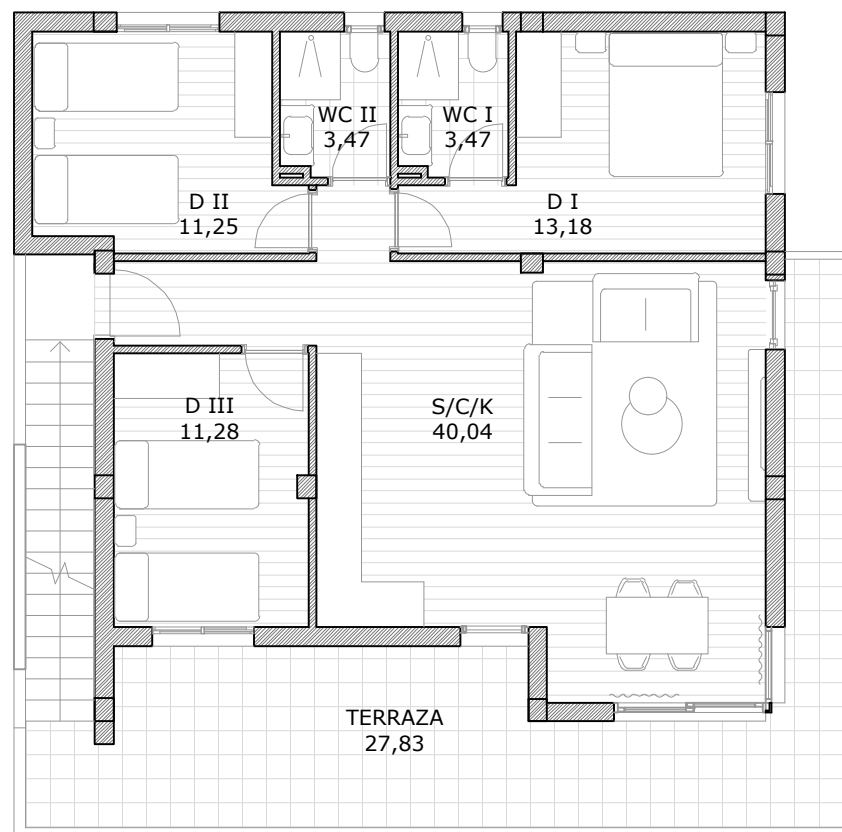

## SUPERFICIES

Salón/Comedor/Cocina	40,04
Dormitorio I	13,18
Dormitorio II	11,25
Dormitorio III	11,28
WC I	3,47
WC II	3,47
Terraza	27,83
Solarium	88,86
<b>TOTAL</b>	<b>199,38</b>

# SAMSARA

## P1-202